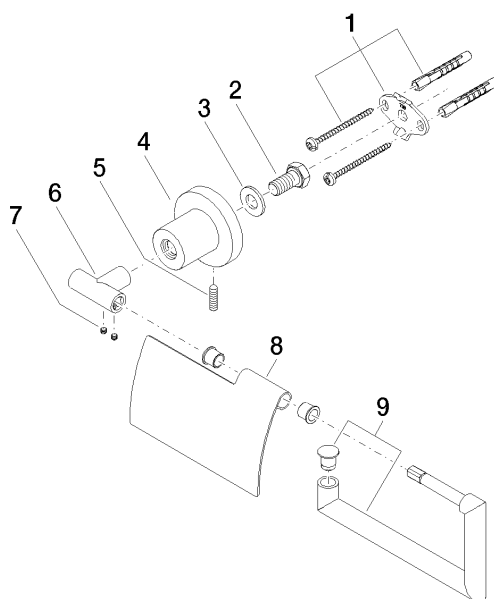

83 510 892

- largeur 152 mm
- hauteur 100 mm
- rosace Ø 55 mm
- saillie 77 mm

	Platine	83 510 892-08
	Chrome	83 510 892-00
	Platine brossé	83 510 892-06
	Dark Chrome	83 510 892-19
	Laiton brossé (Or 23cts)	83 510 892-28
	Noir mat	83 510 892-33
	Champagne brossé (Or 22cts)	83 510 892-46
	Champagne (Or 22cts)	83 510 892-47
	Chrome brossé	83 510 892-93
	Dark Platinum brossé	83 510 892-99

83 510 892

mm [inches]

83 510 892

Les pièces pour les autres finitions peuvent être trouvées ici : [Chrome](#)

### Liste des pièces de rechange

N°	Article Numéro	Désignation	Fréquence de montage	Délai de livraison
1	05 17 20 739 00 90	set de fixation	1	2
2	09 30 30 071 90	vis	1	2
3	09 30 11 046 90	rondelle	1	2
4	08 17 89 505-08	patte de fixation	1	40
5	04 31 11 113 00 90	tige	1	2
6	05 17 89 553 00-08	patte de fixation	1	40
7	90 31 11 038 00 90	tige	2	2
8	08 11 02 514-08	couvercle	1	40
9	90 28 22 641 00-08	patte de fixation	1	40